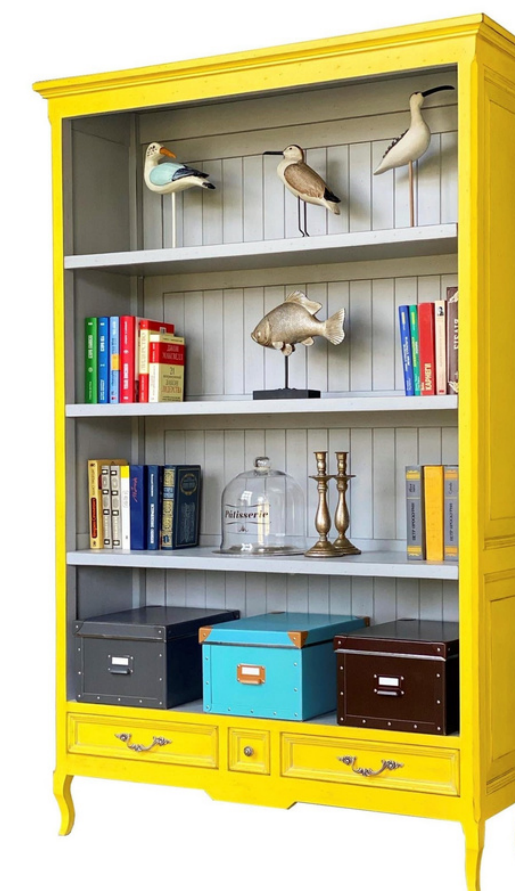

Бібліотека “Луї-Філіппе”

Габарити: 115*37*180 см
Матеріали залежать від типу
оздоблення.
Тон - черешня або вільха
Фарба - вільха